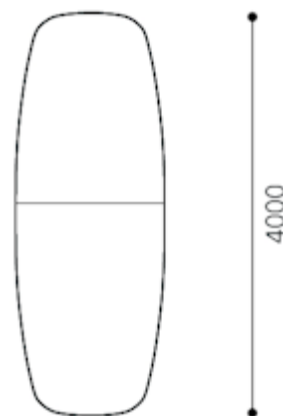

Fiche technique 1140N

Spécification: Table forme tonneau, tube rond 1100/815x4000

Dimensions en mm

Total:	H:	740
	T:	4000

Emballage	Poids:	kg	48
	Volume:	m ³	3,3

Equipement de série

Avantage

Piètement	Tube acier rond. Double piètement T, 2 fois relié par une traverse ronde transversale. Soudures recouvertes d'un cache plastique.	Haute stabilité. Option élégante.
Traverses	Tube acier noir 4 pans, mécanisme de rabattage à commande en tube acier rond.	
Finition du piètement	Laqué époxy noir.	Adapté à toutes les finitions de plateau.
Roulettes	Roulettes réglables et blocables.	Pour mise à niveau en cas de sol irrégulier. La table est toujours droite et stable.
Plateau	MDF 25 mm d'épaisseur. Plateau rabattable pour le rangement horizontal des tables.	Un stockage économique.
Forme du plateau	Forme tonneau en 2 parties (avec connecteurs). Longueur 4000 mm, profondeur 1100/815 mm.	
Finition du plateau	Mélamine, décor couleur blanc premium. Contrebalancement identique.	Surface résistante.
Chants	Chants en ABS 2 mm d'épaisseur, droits sur 13 mm puis bisautés. Assortis aux couleurs des plateaux.	Haute résistance.
Fixation plateau/châssis	Fixations plastiques.	
Connecteurs	2 connecteurs en plastique pour le raccord des 2 plateaux.	
Normes	Certificat GS " Sécurité testée".	

Fiche technique 1140N

Spécification: Table forme tonneau, tube rond 1100/815x4000

Dimensions en mm

Total:	H:	740
	T:	4000

Emballage	Poids:	kg	48
	Volume:	m ³	3,3

Certifications

Système de management de la qualité DIN EN ISO 9001:2015, règlement (CE) n°1221/2009 (EMAS), Système de management environnemental DIN EN ISO 14001:2015, Système de management de la sécurité au travail DIN EN ISO 45001:2018, Système de management de l'énergie DIN EN ISO 50001:2018, EcoVadis Gold, durabilité assurée.