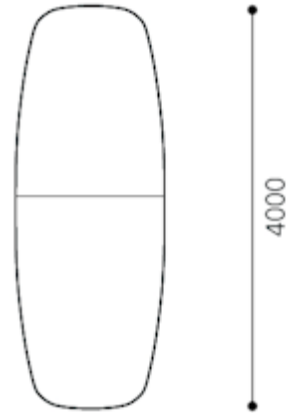

Fiche technique 1140N

Spécification: Table forme tonneau, tube rond 1100/815x4000

Dimensions en mm

Total:	H:	740
	T:	4000

Emballage	Poids:	kg	48
	Volume:	m ³	3,3

Equipement de série

Avantage

Piètement	Tube acier rond. Double piètement T, 2 fois relié par une traverse ronde transversale. Soudures recouvertes d'un cache plastique.	Haute stabilité. Option élégante.
Traverses	Tube acier noir 4 pans, mécanisme de rabattage à commande en tube acier rond.	
Finition du piètement	Laqué époxy noir.	Adapté à toutes les finitions de plateau.
Roulettes	Roulettes réglables et blocables.	Pour mise à niveau en cas de sol irrégulier. La table est toujours droite et stable.
Plateau	MDF 25 mm d'épaisseur. Plateau rabattable pour le rangement horizontal des tables.	Un stockage économique.
Forme du plateau	Forme tonneau en 2 parties (avec connecteurs). Longueur 4000 mm, profondeur 1100/815 mm.	
Finition du plateau	Mélamine, décor couleur blanc premium. Contrebalancement identique.	Surface résistante.
Chants	Chants en ABS 2 mm d'épaisseur, droits sur 13 mm puis bisautés. Assortis aux couleurs des plateaux.	Haute résistance.
Fixation plateau/châssis	Fixations plastiques.	
Connecteurs	2 connecteurs en plastique pour le raccord des 2 plateaux.	
Normes	Certificat GS " Sécurité testée".	

Fiche technique 1140N

Spécification: Table forme tonneau, tube rond 1100/815x4000

Dimensions en mm

Total:	H:	740
	T:	4000

Emballage	Poids:	kg	48
	Volume:	m ³	3,3

Certifications

Système de management de la qualité DIN EN ISO 9001:2015, règlement (CE) n°1221/2009 (EMAS), Système de management environnemental DIN EN ISO 14001:2015, Système de management de la sécurité au travail DIN EN ISO 45001:2018, Système de management de l'énergie DIN EN ISO 50001:2018, EcoVadis Gold, durabilité assurée.