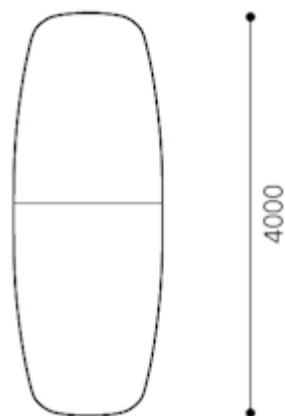

Fiche technique 1140N

Spécification: Table forme tonneau, tube rond 1100/815x4000

Dimensions en mm

Total:	H:	740
	T:	4000

Emballage	Poids:	kg	48
	Volume:	m³	3,3

Option		Avantage
Piètement	Laqué époxy gris argenté, blanc ou chromé (traverses toujours noir).	La finition du piètement de la table peut être assortie à celle des sièges.
Finition du plateau	Stratifié en différents décors imitation bois ou unicolores. Voir nuanciers et tarifs.	Un large choix de couleurs permet une bonne intégration à l'aménagement.
Accessoires	Electrification: diverses multiprises en aluminium anodisé sont disponibles. La goulotte en métal noir est montée entre les traverses.	Electrification soignée.
Divers	Version sur mesure sur demande.