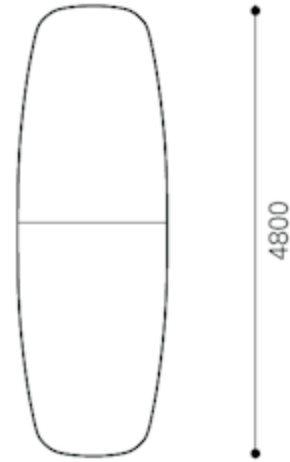

Leistungsverzeichnis 1148N

Spezifizierung: Bootstisch groß, 2-teilig, Rundrohr, 1100/815x4800

Maße in mm

Gesamt:	H:	740
	T:	4800

Verpackungsdaten	Gewicht	kg	52
	Volumen	m ³	3,92

Garantie 10 Jahre Garantie gemäß unseren
Garantieleistungen.

Garantiert gleichbleibende Qualität während der
gesamten Nutzungsdauer.

Leistungsverzeichnis 1148N

Spezifizierung: Bootstisch groß, 2-teilig, Rundrohr, 1100/815x4800

Maße in mm

Gesamt:	H:	740
	T:	4800

Verpackungsdaten	Gewicht	kg	52
	Volumen	m³	3,92