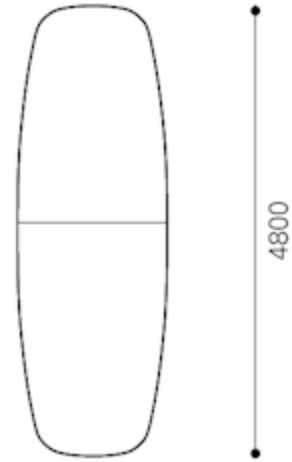

Leistungsverzeichnis 1148N

Spezifizierung: Bootstisch groß, 2-teilig, Rundrohr, 1100/815x4800

Maße in mm

Gesamt:	H:	740
	T:	4800

Verpackungsdaten	Gewicht	kg	52
	Volumen	m ³	3,92

Garantie 10 Jahre Garantie gemäß unseren
Garantieleistungen.

Garantiert gleichbleibende Qualität während der
gesamten Nutzungsdauer.

Leistungsverzeichnis 1148N

Spezifizierung: Bootstisch groß, 2-teilig, Rundrohr, 1100/815x4800

Maße in mm

Gesamt:	H:	740
	T:	4800

Verpackungsdaten	Gewicht	kg	52
	Volumen	m³	3,92