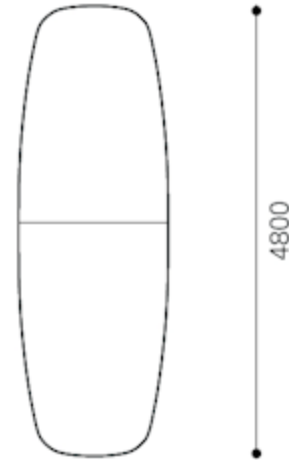

Leistungsverzeichnis 1148N

Spezifizierung: Bootstisch groß, 2-teilig, Rundrohr, 1100/815x4800

Maße in mm

Gesamt:	H:	740
	T:	4800

Verpackungsdaten	Gewicht	kg	52
	Volumen	m³	3,92

Serienausstattung

Nutzen

Gestell	Rundrohr aus Stahl. Doppel-T-Prinzip, zweimal mit querliegendem Rundrohr-Adapter verbunden. Schweißnähte mit Kunststoff-Abdeckung kaschiert.	Sicher Stand. Elegante und interessante Optik.
Längszargen	4-Kant-Rohr, Stahl, schwarz mit angebundener Auslösung des Kipp-/Klapp-Mechanismus per rundem Stahlrohrrügel.	
Gestelloberfläche	Schwarz pulverbeschichtet.	Passt zu allen angebotenen Plattenoberflächen.
Rollen	Rollen mit Nivauausgleich und Feststeller.	Niveauregulierung/Höheneinstellung zum Ausgleich von Unebenheiten. Kein Schiefstehen des Tisches.
Tischplatte	MDF, 25 mm, abklappbar.	Platzsparende Lagerung.
Plattenform	Bootsform, 2-teilig (mit Tischverbindern). 4800 mm lang, 1100/815 mm tief.	
Plattenoberfläche	HPL, Dekor Kunststoff premiumweiß. Gegenzug farbgleich.	Belastbare Kunststoff Oberfläche.
Tischkante	ABS, 2 mm stark, 13 mm gerade dann abgeschrägt. Farblich passend zur Plattenoberfläche.	ABS-Kanten sind auch für rauhen Betrieb geeignet. "Dünne" Optik.
Verbind. Unterkonstr./Platte	Kunststoff-Beschlag.	
Tischverbinder	Zwei Tischverbinder aus Kunststoff pro Stoßseite beider Platten.	
Normen	GS-Zeichen für geprüfte Sicherheit.	
Zertifizierung	Qualitätsmanagementsystem DIN EN ISO 9001:2015, VO (EG) Nr. 1221/2009 (EMAS), Umweltmanagementsystem DIN EN ISO 14001:2015, Arbeitssicherheitsmanagementsystem DIN EN ISO 45001:2018, Energiemanagementsystem DIN EN ISO 50001:2018, EcoVadis Gold, Gesicherte Nachhaltigkeit.	Qualitativ hochwertiges Produkt.

Leistungsverzeichnis 1148N

Spezifizierung: Bootstisch groß, 2-teilig, Rundrohr, 1100/815x4800

Maße in mm

Gesamt:	H:	740
	T:	4800

Verpackungsdaten	Gewicht	kg	52
	Volumen	m ³	3,92

Garantie 10 Jahre Garantie gemäß unseren
Garantieleistungen.