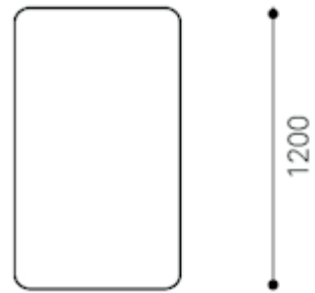

### Dimensions en mm

Total:	H:	740
	L:	1200
	T:	600

Emballage	Poids:	kg	23,4
	Volume:	m³	1,09

### Avantage

Piètement	Tube acier rond. Double piètement T, 2 fois relié par une traverse ronde transversale. Soudures recouvertes d'un cache plastique.	Haute stabilité. Option élégante.
Traverses	Tube acier noir 4 pans, mécanisme de rabattage à commande en tube acier rond.	
Finition du piètement	Laqué époxy noir.	Adapté à toutes les finitions de plateau.
Roulettes	Roulettes réglables et blocables.	Pour mise à niveau en cas de sol irrégulier. La table est toujours droite et stable.
Plateau	Aggloméré 22 mm d'épaisseur. Plateau rabattable pour le rangement horizontal des tables.	Un stockage économique.
Forme du plateau	Rectangulaire. Longueur 1200 mm, profondeur 600 mm.	Les tables sont utilisables individuellement ou en configuration.
Finition du plateau	Mélamine, décor couleur blanc premium. Contrebalancement identique.	Surface résistante.
Chants	Chants droits en ABS 2 mm d'épaisseur, assortis aux couleurs des plateaux.	Haute résistance.
Fixation plateau/châssis	Fixations plastiques.	
Normes	Certificat GS " Sécurité testée".	
Certificats	Système de management de la qualité DIN EN ISO 9001:2015, règlement (CE) n°1221/2009 (EMAS), Système de management environnemental DIN EN ISO 14001:2015, Système de management de la sécurité au travail DIN EN ISO 45001:2018, Système de management de l'énergie DIN EN ISO 50001:2018, EcoVadis Gold, durabilité assurée.	Produit de haute qualité.

**Fiche technique 6012N**

Spécification: Table pliante, rectangulaire, tube rond, 600x1200

## Dimensions en mm

Total:	H:	740
	L:	1200
	T:	600

Emballage	Poids:	kg	23,4
	Volume:	m <sup>3</sup>	1,09

Garantie 10 ans de garantie conformément à nos conditions de garantie.

Qualité constante garantie pendant toute la durée de l'utilisation.