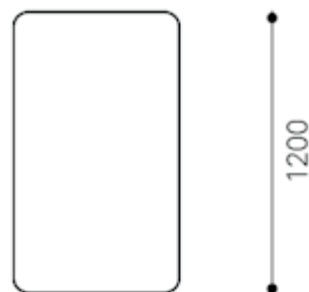

### Dimensions en mm

Total:	H:	740
	L:	1200
	T:	600

Emballage	Poids:	kg	23,4
	Volume:	m³	1,09

**Fiche technique 6012N**

Spécification: Table pliante, rectangulaire, tube rond, 600x1200

## Dimensions en mm

Total:	H:	740
	L:	1200
	T:	600

Emballage	Poids:	kg	23,4
	Volume:	m <sup>3</sup>	1,09

Garantie 10 ans de garantie conformément à nos conditions de garantie.

Qualité constante garantie pendant toute la durée de l'utilisation.

**Fiche technique 6012N**

Spécification: Table pliante, rectangulaire, tube rond, 600x1200

Dimensions en mm

Total:	H:	740
	L:	1200
	T:	600

Emballage	Poids:	kg	23,4
	Volume:	m³	1,09

Option		Avantage
Piètement	Laqué époxy gris argenté, blanc ou chromé (traverses toujours noir).	La finition du piètement de la table peut être assortie à celle des sièges.
Finition du plateau	Méliné en différents décors imitation bois ou unicolores, contrebalancement identique. Stratifié en différents décors imitation bois ou unicolores, contrebalancement blanc. Voir nuanciers et tarifs.	Un large choix de couleurs permet une bonne intégration à l'aménagement.
Chants	ABS assorti au plateau, bord caoutchouté noir (angles arrondis r = 50).	Protection contre les chocs.
Connecteurs	4 connecteurs universels en plastique. Prendre en compte la forme du plateau.	
Voiles de fond	En verre acrylique satiné blanc. Il s'accroche sur la traverse. Le plateau peut être rabattu avec le voile.	Aucun démontage nécessaire. Fixation sûre.
Accessoires	Electrification: diverses multiprises en aluminium anodisé sont disponibles. La goulotte en métal noir est montée entre les traverses.	Electrification soignée.
Divers	Version sur mesure sur demande.	