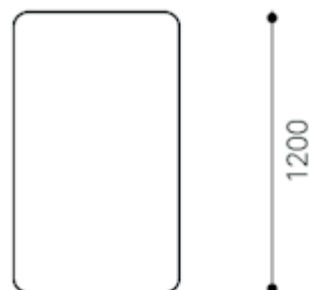

## Fiche technique 6012N

Spécification: Table pliante, rectangulaire, tube rond, 600x1200

### Dimensions en mm

Total:	H:	740
	L:	1200
	T:	600

Emballage	Poids:	kg	23,4
	Volume:	m³	1,09

**Fiche technique 6012N**

Spécification: Table pliante, rectangulaire, tube rond, 600x1200

**Fiche technique 6012N**

Spécification: Table pliante, rectangulaire, tube rond, 600x1200

Dimensions en mm

Total:	H:	740
	L:	1200
	T:	600

Emballage	Poids:	kg	23,4
	Volume:	m³	1,09

Option		Avantage
Piètement	Laqué époxy gris argenté, blanc ou chromé (traverses toujours noir).	La finition du piètement de la table peut être assortie à celle des sièges.
Finition du plateau	Méliné en différents décors imitation bois ou unicolores, contrebalancement identique. Stratifié en différents décors imitation bois ou unicolores, contrebalancement blanc. Voir nuanciers et tarifs.	Un large choix de couleurs permet une bonne intégration à l'aménagement.
Chants	ABS assorti au plateau, bord caoutchouté noir (angles arrondis r = 50).	Protection contre les chocs.
Connecteurs	4 connecteurs universels en plastique. Prendre en compte la forme du plateau.	
Voiles de fond	En verre acrylique satiné blanc. Il s'accroche sur la traverse. Le plateau peut être rabattu avec le voile.	Aucun démontage nécessaire. Fixation sûre.
Accessoires	Electrification: diverses multiprises en aluminium anodisé sont disponibles. La goulotte en métal noir est montée entre les traverses.	Electrification soignée.
Divers	Version sur mesure sur demande.	