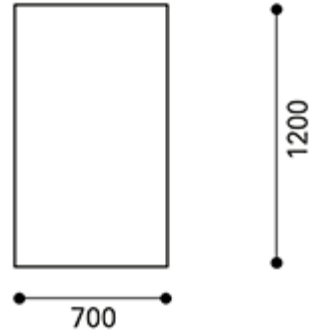

**Leistungsverzeichnis 7012V**

Spezifizierung: Klapptisch, rechteckig, 1200 x 700 mm

Maße in mm

Gesamt:	H:	740
	B:	700
	T:	1200

Verpackungsdaten	Gewicht	kg	26,0
	Volumen	m³	

**Serienausstattung**

**Nutzen**

Tischplatte	Tisch Rechteck 1200 x 700 mm. Spanplatte, 30 mm. Oberfläche HPL, premiumweiß. Stapelmaß: 128 mm.	
Tischkante	Dekor Kunststoff mit 2 mm ABS-Kante, gerade. Farbgleich passend zur Plattenoberfläche.	
Standfuß/Metallteile	Stahl, Vier Fuß-Gestell, verchromt, Rundrohr Durchmesser 35 x 2 mm, mit Stahlträgerplatte. Tischbeine klappbar, mit Höhenausgleichsschrauben.	Sicherer Stand. Sehr hohe Stabilität, Langlebigkeit.
Gleiter	Kunststoffgleiter für weiche Böden.	Hohe Standfestigkeit.
Materialeinsatz	Sämtliche Materialien sind sortenrein und recycelbar.	Umweltfreundlich.
Zertifizierung	Qualitätsmanagementsystem DIN EN ISO 9001:2008, VO (EG) Nr. 1221/2009 (EMAS), Umweltmanagementsystem DIN EN ISO 14001:2009, OHSAS, EcoVadis Gold, Gesicherte Nachhaltigkeit.	Qualitativ hochwertiges Produkt.
Garantie und Rücknahme	10 Jahre Langzeit. Volle Rücknahme und Recyclinggarantie.	Kostenloser Austausch von Teilen, innerhalb der garantierten Zeit.

Zu allen interstuhl Produkten ist eine Demontageanleitung auf Anfrage verfügbar

**Leistungsverzeichnis 7012V**

Spezifizierung: Klapptisch, rechteckig, 1200 x 700 mm

Maße in mm

Gesamt:	H:	740
	B:	700
	T:	1200

Verpackungsdaten	Gewicht	kg	26,0
	Volumen	m³	

**Optionen**

**Nutzen**

Plattenoberfläche  
HPL weißgrau, staubgrau, schwarz, Ahorn Honig, Buche Natur, Eiche hell, Kirsche hell, Nussbaum hell.

Individuelle Gestaltung.