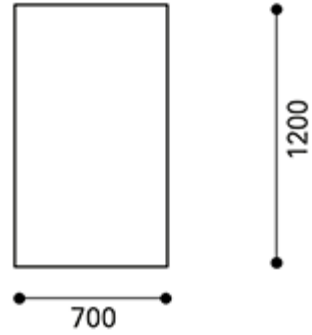

**Leistungsverzeichnis 7012V**

Spezifizierung: Klapptisch, rechteckig, 1200 x 700 mm

Maße in mm

Gesamt:	H:	740
	B:	700
	T:	1200

Verpackungsdaten	Gewicht	kg	26,0
	Volumen	m³	

**Serienausstattung**

**Nutzen**

Tischplatte	Tisch Rechteck 1200 x 700 mm. Spanplatte, 30 mm. Oberfläche HPL, premiumweiß. Stapelmaß: 128 mm.	
Tischkante	Dekor Kunststoff mit 2 mm ABS-Kante, gerade. Farbgleich passend zur Plattenoberfläche.	
Standfuß/Metallteile	Stahl, Vier Fuß-Gestell, verchromt, Rundrohr Durchmesser 35 x 2 mm, mit Stahlträgerplatte. Tischbeine klappbar, mit Höhenausgleichsschrauben.	Sicherer Stand. Sehr hohe Stabilität, Langlebigkeit.
Gleiter	Kunststoffgleiter für weiche Böden.	Hohe Standfestigkeit.
Materialeinsatz	Sämtliche Materialien sind sortenrein und recycelbar.	Umweltfreundlich.
Zertifizierung	Qualitätsmanagementsystem DIN EN ISO 9001:2008, VO (EG) Nr. 1221/2009 (EMAS), Umweltmanagementsystem DIN EN ISO 14001:2009, OHSAS, EcoVadis Gold, Gesicherte Nachhaltigkeit.	Qualitativ hochwertiges Produkt.
Garantie und Rücknahme	10 Jahre Langzeit. Volle Rücknahme und Recyclinggarantie.	Kostenloser Austausch von Teilen, innerhalb der garantierten Zeit.

Zu allen interstuhl Produkten ist eine Demontageanleitung auf Anfrage verfügbar

**Leistungsverzeichnis 7012V**

Spezifizierung: Klapptisch, rechteckig, 1200 x 700 mm

Maße in mm

Gesamt:	H:	740
	B:	700
	T:	1200

Verpackungsdaten	Gewicht	kg	26,0
	Volumen	m³	

**Optionen**

**Nutzen**

Plattenoberfläche  
HPL weißgrau, staubgrau, schwarz, Ahorn Honig, Buche Natur, Eiche hell, Kirsche hell, Nussbaum hell.

Individuelle Gestaltung.