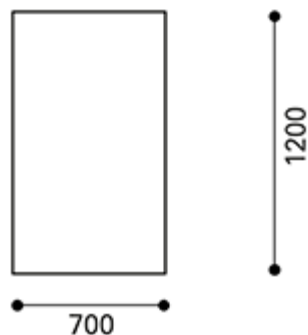

Ficha técnica 7012V

Especificaciones: Mesa rectangular, 1200 x 700 mm

Dimensiones en mm

Total:	Alt:	740
	Ancho:	700
	Prof:	1200

Embalaje	Peso:	kg	26,0
	Volumen	m³	

Acabado de serie

Utilidad

Encimera	Mesa rectangular 120 x 70 cm. Aglomerado, 30 mm. Superficie HPL, blanco premium. Altura de apilado: 128 mm.	
Canto de la mesa	Canto decorativo de 2 mm de ABS, recto. Color a juego con la encimera.	
Base/componentes metálicos	4 patas, tubo de acero cromado de 35 x 2 mm, reforzado con placa de acero para el asiento. Patas de la mesa plegables con ajuste de nivel individual.	Alto grado de estabilidad, longevidad.
Deslizadores	Deslizadores de polipropileno para suelos blandos.	Alta estabilidad.
Materiales	Todos los materiales están segregados y son reciclables.	Respetuosos con el medio ambiente.
Certificaciones	Sistema de gestión de calidad UNE-EN ISO 9001:2008, reglamento (CE) n.º 1221/2009 (EMAS), sistema de gestión medioambiental UNE-EN ISO 14001:2009, OHSAS, EcoVadis oro, sostenibilidad garantizada.	Producto de alta calidad.
Garantía y reaceptación	Garantía de 10 años. Garantía total de reaceptación y reciclaje.	Sustitución de piezas sin cargo dentro del periodo de garantía.

Intstrucciones de desmontaje disponibles para cualquier producto Interstuhl bajo petición

Ficha técnica 7012V

Especificaciones: Mesa rectangular, 1200 x 700 mm

Dimensiones en mm

Total:	Alt:	740
	Ancho:	700
	Prof:	1200

Embalaje	Peso:	kg	26,0
	Volumen	m³	

Opciones

Utilidad

Encimera	HPL: blanco grisáceo, gris polvo, negro, jarabe de arce, haya natural, roble claro, cerezo claro, nogal claro.	Diseño individual.
Deslizadores	Deslizadores de fieltro para suelos duros.	Alta estabilidad.
Accesorios	Conector de mesas bajo pedido.	