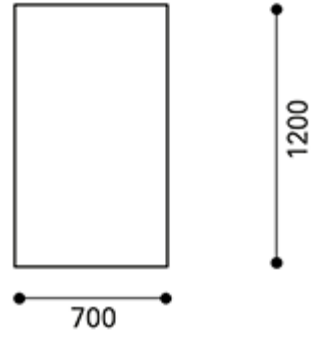

Ficha técnica 7012V

Especificaciones: Mesa rectangular, 1200 x 700 mm

Dimensiones en mm

Total:	Alt:	740
	Ancho:	700
	Prof:	1200

Embalaje	Peso:	kg	26,0
	Volumen	m³	

Acabado de serie

Utilidad

Encimera	Mesa rectangular 120 x 70 cm. Aglomerado, 30 mm. Superficie HPL, blanco premium. Altura de apilado: 128 mm.	
Canto de la mesa	Canto decorativo de 2 mm de ABS, recto. Color a juego con la encimera.	
Base/componentes metálicos	4 patas, tubo de acero cromado de 35 x 2 mm, reforzado con placa de acero para el asiento. Patas de la mesa plegables con ajuste de nivel individual.	Alto grado de estabilidad, longevidad.
Deslizadores	Deslizadores de polipropileno para suelos blandos.	Alta estabilidad.
Materiales	Todos los materiales están segregados y son reciclables.	Respetuosos con el medio ambiente.
Certificaciones	Sistema de gestión de calidad UNE-EN ISO 9001:2008, reglamento (CE) n.º 1221/2009 (EMAS), sistema de gestión medioambiental UNE-EN ISO 14001:2009, OHSAS, EcoVadis oro, sostenibilidad garantizada.	Producto de alta calidad.
Garantía y reaceptación	Garantía de 10 años. Garantía total de reaceptación y reciclaje.	Sustitución de piezas sin cargo dentro del periodo de garantía.

Intstrucciones de desmontaje disponibles para cualquier producto Interstuhl bajo petición

Ficha técnica 7012V

Especificaciones: Mesa rectangular, 1200 x 700 mm

Dimensiones en mm

Total:	Alt:	740
	Ancho:	700
	Prof:	1200