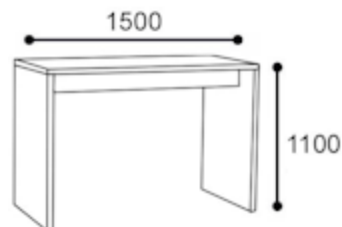

Ficha técnica C750

Especificaciones: puente, corto, 1500x700 mm

Dimensiones en mm

Total:	Alt:	1100
	Prof:	1500

Embalaje	Peso:	kg	65
	Volumen	m ³	

Acabado de serie

Utilidad

Tablero de la mesa	Aglomerado de 40 mm con ABS de 2 mm; borde del mismo color. Rectangular 1500 x 700 mm. HPL, diseño en polipropileno blanco premium.	
Soporte	Aglomerado de 40 mm con ABS de 2 mm; borde del mismo color. Los travesaños internos mantienen unidos los paneles laterales. Chambranas: aglomerado de 30 mm x 150 mm (PxAl) con ABS de 2 mm; bordes del mismo color, distancia entre chambranas de 280 mm.	Mayor estabilidad. Gran estabilidad, elevada durabilidad.
Materiales	Todos los materiales son de variedad pura y reciclables.	Respetuoso con el medioambiente. Protección de los recursos.
Garantía	10 años de garantía de acuerdo con nuestras prestaciones de garantía.	Garantiza una calidad duradera a lo largo de toda su vida útil.

Intstrucciones de desmontaje disponibles para cualquier producto Interstuhl bajo petición

Ficha técnica C750

Especificaciones: puente, corto, 1500x700 mm

Dimensiones en mm

Total:	Alt:	1100
	Prof:	1500

Embalaje	Peso:	kg	65
	Volumen	m ³	