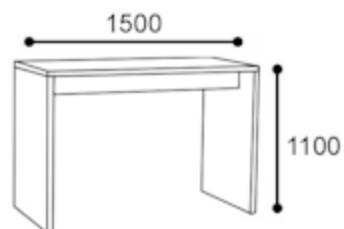

Ficha técnica C750

Especificaciones: puente, corto, 1500x700 mm

Dimensiones en mm

Total:	Alt:	1100
	Prof:	1500

Embalaje	Peso:	kg	65
	Volumen	m ³	

Acabado de serie

Utilidad

Tablero de la mesa	Aglomerado de 40 mm con ABS de 2 mm; borde del mismo color. Rectangular 1500 x 700 mm. HPL, diseño en polipropileno blanco premium.	
Soporte	Aglomerado de 40 mm con ABS de 2 mm; borde del mismo color. Los travesaños internos mantienen unidos los paneles laterales. Chambranas: aglomerado de 30 mm x 150 mm (PxAl) con ABS de 2 mm; bordes del mismo color, distancia entre chambranas de 280 mm.	Mayor estabilidad. Gran estabilidad, elevada durabilidad.
Materiales	Todos los materiales son de variedad pura y reciclables.	Respetuoso con el medioambiente. Protección de los recursos.
Garantía	10 años de garantía de acuerdo con nuestras prestaciones de garantía.	Garantiza una calidad duradera a lo largo de toda su vida útil.

Intstrucciones de desmontaje disponibles para cualquier producto Interstuhl bajo petición

Ficha técnica C750

Especificaciones: puente, corto, 1500x700 mm

Dimensiones en mm

Total:	Alt:	1100
	Prof:	1500

Embalaje	Peso:	kg	65
	Volumen	m ³	