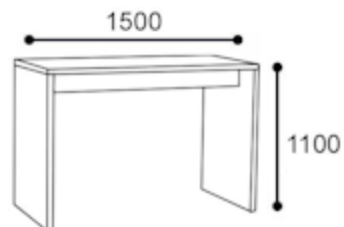

Produktbeskrivelse C750

Specificering: Bænk, kort, 1500x700 mm

Mål i mm.

Samlet:	H:	1100
	T:	1500

Pakke data	Vægt	kg	65
	Volumen	m ³	

Udstyr

Fordel

Bordplade	40 mm spånplade med 2 mm ABS - kant samme farve. Firkantet 1500 x 700 mm. HPL dekor plast premiumhvid.	
Standfod	40 mm spånplade med 2 mm ABS - kant samme farve. Via indvendige traverser forbindes sidedelene med hinanden. Sarg: 30	Står sikkert. Meget stor stabilitet, lang levetid.
Materiale anvendelse	Samtlige materialer er sortsrene og genanvendelige.	Miljøvenlig. Skåner ressourcerne.
Garanti	10 års garanti i henhold til vores nuværende garantibetingelser.	Kvalitet garanteret hele produktets levetid.

Demonteringsanvisninger er tilgængelige efter anmodning for et interstuhl-produkt.

Produktbeskrivelse C750

Specificering: Bænk, kort, 1500x700 mm

Mål i mm.

Samlet:	H:	1100
	T:	1500

Pakke­data	Vægt	kg	65
	Volumen	m ³	