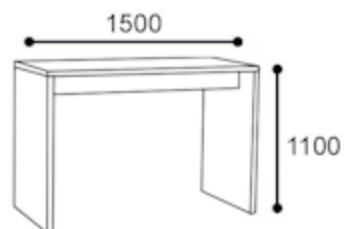

Produktbeskrivelse C750

Specificering: Bænk, kort, 1500x700 mm

Mål i mm.

Samlet:	H:	1100
	T:	1500

Pakke data	Vægt	kg	65
	Volumen	m ³	

Udstyr

Fordel

Bordplade	40 mm spånplade med 2 mm ABS - kant samme farve. Firkantet 1500 x 700 mm. HPL dekor plast premiumhvid.	
Standfod	40 mm spånplade med 2 mm ABS - kant samme farve. Via indvendige traverser forbindes sidedelene med hinanden. Sarg: 30	Står sikkert. Meget stor stabilitet, lang levetid.
Materiale anvendelse	Samtlige materialer er sortsrene og genanvendelige.	Miljøvenlig. Skåner ressourcerne.
Garanti	10 års garanti i henhold til vores nuværende garantibetingelser.	Kvalitet garanteret hele produktets levetid.

Demonteringsanvisninger er tilgængelige efter anmodning for et interstuhl-produkt.

Produktbeskrivelse C750

Specificering: Bænk, kort, 1500x700 mm

Mål i mm.

Samlet:	H:	1100
	T:	1500

Pakke­data	Vægt	kg	65
	Volumen	m ³	