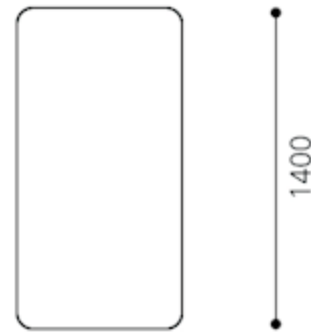

Leistungsverzeichnis N6014

Spezifizierung: Klapptisch, rechteckig, 600x1400 mm

Maße in mm

Gesamt:	H:	740
	T:	1400

Verpackungsdaten	Gewicht	kg	26,5
	Volumen	m³	1,26

Serienausstattung

Nutzen

Gestell	Stahlrohr konisch verformt in einer Art "Tropfenform". Doppel-T-Prinzip, zweimal mit querliegendem Rundrohr-Adapter verbunden. Schweißnähte mit Kunststoff-Abdeckung kaschiert.	Sicher Stand. Elegante und interessante Optik.
Längszargen	4-Kant-Rohr, Stahl, schwarz mit angebundener Auslösung Kipp-/Klapp-Mechanismus per rundem Stahlrohrbügel.	
Gestelloberfläche	Schwarz pulverbeschichtet.	Passt zu allen angebotenen Plattenoberflächen.
Rollen	Rollen mit Nivauausgleich und Feststeller.	Niveaugulierung/Höheneinstellung zum Ausgleich von Unebenheiten. Kein Schiefstehen des Tisches.
Tischplatte	Spanplatte, 22 mm. Abklappbar; dadurch sind die Tische schräg versetzt hintereinander staffelbar.	Platzsparende Lagerung.
Plattenform	Rechteck. 1400 mm lang, 600 mm tief.	Erlaubt Einsatz als Solitärtisch und Aufstellen von Tischreihen/Tischanlagen.
Plattenoberfläche	Melamin Direktbeschichtung (DBS), Dekor Kunststoff premiumweiß. Gegenzug farbgleich.	Belastbare Kunststoff Oberfläche.
Tischkante	ABS, 2 mm stark, gerade. Farblich passend zur Plattenoberfläche.	ABS-Kanten sind auch für rauhen Betrieb geeignet.
Verbind. Unterkonstr./Platte	Kunststoff-Beschlag.	
Normen	GS-Zeichen für geprüfte Sicherheit.	
Zertifizierung	Qualitätsmanagementsystem DIN EN ISO 9001:2008, VO (EG) Nr. 1221/2009 (EMAS), Umweltmanagementsystem DIN EN ISO 14001:2009, OHSAS, EcoVadis Gold, Gesicherte Nachhaltigkeit.	
Garantie und Rücknahme	10 Jahre Langzeit. Volle Rücknahme und Recyclinggarantie.	Kostenloser Austausch von Teilen, innerhalb der garantierten Zeit.

Zu allen interstuhl Produkten ist eine Demontageanleitung auf Anfrage verfügbar

Leistungsverzeichnis N6014

Spezifizierung: Klapptisch, rechteckig, 600x1400 mm

Maße in mm

Gesamt:	H:	740
	T:	1400

Verpackungsdaten	Gewicht	kg	26,5
	Volumen	m³	1,26