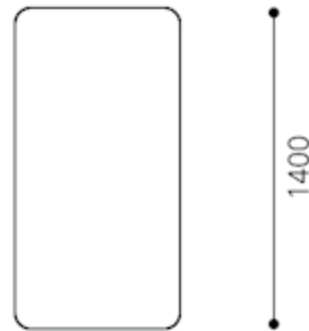

Leistungsverzeichnis N6014

Spezifizierung: Klapptisch, rechteckig, 600x1400 mm

Maße in mm

Gesamt:	H:	740
	T:	1400

Verpackungsdaten	Gewicht	kg	26,5
	Volumen	m³	1,26

Serienausstattung

Nutzen

Gestell	Stahlrohr konisch verformt in einer Art "Tropfenform". Doppel-T-Prinzip, zweimal mit querliegendem Rundrohr-Adapter verbunden. Schweißnähte mit Kunststoff-Abdeckung kaschiert.	Sicher Stand. Elegante und interessante Optik.
Längszargen	4-Kant-Rohr, Stahl, schwarz mit angebundener Auslösung Kipp-/Klapp-Mechanismus per rundem Stahlrohrbügel.	
Gestelloberfläche	Schwarz pulverbeschichtet.	Passt zu allen angebotenen Plattenoberflächen.
Rollen	Rollen mit Nivauausgleich und Feststeller.	Niveaugulierung/Höheneinstellung zum Ausgleich von Unebenheiten. Kein Schiefstehen des Tisches.
Tischplatte	Spanplatte, 22 mm. Abklappbar; dadurch sind die Tische schräg versetzt hintereinander staffelbar.	Platzsparende Lagerung.
Plattenform	Rechteck. 1400 mm lang, 600 mm tief.	Erlaubt Einsatz als Solitärtisch und Aufstellen von Tischreihen/Tischanlagen.
Plattenoberfläche	Melamin Direktbeschichtung (DBS), Dekor Kunststoff premiumweiß. Gegenzug farbgleich.	Belastbare Kunststoff Oberfläche.
Tischkante	ABS, 2 mm stark, gerade. Farblich passend zur Plattenoberfläche.	ABS-Kanten sind auch für rauhen Betrieb geeignet.
Verbind. Unterkonstr./Platte	Kunststoff-Beschlag.	
Normen	GS-Zeichen für geprüfte Sicherheit.	
Zertifizierung	Qualitätsmanagementsystem DIN EN ISO 9001:2008, VO (EG) Nr. 1221/2009 (EMAS), Umweltmanagementsystem DIN EN ISO 14001:2009, OHSAS, EcoVadis Gold, Gesicherte Nachhaltigkeit.	
Garantie und Rücknahme	10 Jahre Langzeit. Volle Rücknahme und Recyclinggarantie.	Kostenloser Austausch von Teilen, innerhalb der garantierten Zeit.

Zu allen interstuhl Produkten ist eine Demontageanleitung auf Anfrage verfügbar

Leistungsverzeichnis N6014

Spezifizierung: Klapptisch, rechteckig, 600x1400 mm

Maße in mm

Gesamt:	H:	740
	T:	1400

Verpackungsdaten	Gewicht	kg	26,5
	Volumen	m³	1,26