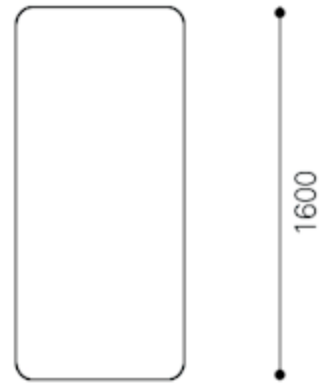

Leistungsverzeichnis N9016

Spezifizierung: Klapptisch, rechteckig, 900x1600 mm

Maße in mm

Gesamt:	H:	740
	T:	1600

Verpackungsdaten	Gewicht	kg	38,5
	Volumen	m³	1,98

Serienausstattung

Nutzen

Gestell	Stahlrohr konisch verformt in einer Art "Tropfenform". Doppel-T-Prinzip, zweimal mit querliegendem Rundrohr-Adapter verbunden. Schweißnähte mit Kunststoff-Abdeckung kaschiert.	Sicher Stand. Elegante und interessante Optik.
Längszargen	4-Kant-Rohr, Stahl, schwarz mit angebundener Auslösung Kipp-/Klapp-Mechanismus per rundem Stahlrohrbügel.	
Gestelloberfläche	Schwarz pulverbeschichtet.	Passt zu allen angebotenen Plattenoberflächen.
Rollen	Rollen mit Nivauausgleich und Feststeller.	Niveauregulierung/Höheneinstellung zum Ausgleich von Unebenheiten. Kein Schiefstehen des Tisches.
Tischplatte	Spanplatte, 22 mm. Abklappbar; dadurch sind die Tische schräg versetzt hintereinander staffelbar.	Platzsparende Lagerung.
Plattenform	Rechteck. 1600 mm lang, 900 mm tief.	Erlaubt Einsatz als Solitärtisch und Aufstellen von Tischreihen/Tischanlagen.
Plattenoberfläche	Melamin Direktbeschichtung (DBS), Dekor Kunststoff premiumweiß. Gegenzug farbgleich.	Belastbare Kunststoff Oberfläche.
Tischkante	ABS, 2 mm stark, gerade. Farblich passend zur Plattenoberfläche.	ABS-Kanten sind auch für rauhen Betrieb geeignet.
Verbind. Unterkonstr./Platte	Kunststoff-Beschlag.	
Normen	GS-Zeichen für geprüfte Sicherheit.	
Zertifizierung	Qualitätsmanagementsystem DIN EN ISO 9001:2008, VO (EG) Nr. 1221/2009 (EMAS), Umweltmanagementsystem DIN EN ISO 14001:2009, OHSAS, EcoVadis Gold, Gesicherte Nachhaltigkeit.	
Garantie und Rücknahme	10 Jahre Langzeit. Volle Rücknahme und Recyclinggarantie.	Kostenloser Austausch von Teilen, innerhalb der garantierten Zeit.

Zu allen interstuhl Produkten ist eine Demontageanleitung auf Anfrage verfügbar

Leistungsverzeichnis N9016

Spezifizierung: Klapptisch, rechteckig, 900x1600 mm

Maße in mm

Gesamt:	H:	740
	T:	1600

Verpackungsdaten	Gewicht	kg	38,5
	Volumen	m³	1,98