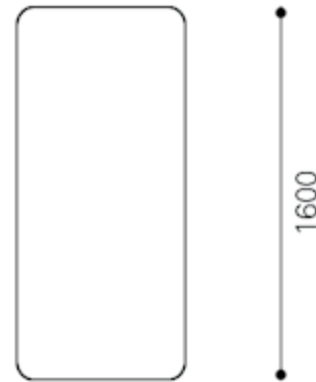

Leistungsverzeichnis N9016

Spezifizierung: Klapptisch, rechteckig, 900x1600 mm

Maße in mm

Gesamt:	H:	740
	T:	1600

Verpackungsdaten	Gewicht	kg	38,5
	Volumen	m³	1,98

Serienausstattung

Nutzen

Gestell	Stahlrohr konisch verformt in einer Art "Tropfenform". Doppel-T-Prinzip, zweimal mit querliegendem Rundrohr-Adapter verbunden. Schweißnähte mit Kunststoff-Abdeckung kaschiert.	Sicher Stand. Elegante und interessante Optik.
Längszargen	4-Kant-Rohr, Stahl, schwarz mit angebundener Auslösung Kipp-/Klapp-Mechanismus per rundem Stahlrohrbügel.	
Gestelloberfläche	Schwarz pulverbeschichtet.	Passt zu allen angebotenen Plattenoberflächen.
Rollen	Rollen mit Nivauausgleich und Feststeller.	Niveauregulierung/Höheneinstellung zum Ausgleich von Unebenheiten. Kein Schiefstehen des Tisches.
Tischplatte	Spanplatte, 22 mm. Abklappbar; dadurch sind die Tische schräg versetzt hintereinander staffelbar.	Platzsparende Lagerung.
Plattenform	Rechteck. 1600 mm lang, 900 mm tief.	Erlaubt Einsatz als Solitärtisch und Aufstellen von Tischreihen/Tischanlagen.
Plattenoberfläche	Melamin Direktbeschichtung (DBS), Dekor Kunststoff premiumweiß. Gegenzug farbgleich.	Belastbare Kunststoff Oberfläche.
Tischkante	ABS, 2 mm stark, gerade. Farblich passend zur Plattenoberfläche.	ABS-Kanten sind auch für rauhen Betrieb geeignet.
Verbind. Unterkonstr./Platte	Kunststoff-Beschlag.	
Normen	GS-Zeichen für geprüfte Sicherheit.	
Zertifizierung	Qualitätsmanagementsystem DIN EN ISO 9001:2008, VO (EG) Nr. 1221/2009 (EMAS), Umweltmanagementsystem DIN EN ISO 14001:2009, OHSAS, EcoVadis Gold, Gesicherte Nachhaltigkeit.	
Garantie und Rücknahme	10 Jahre Langzeit. Volle Rücknahme und Recyclinggarantie.	Kostenloser Austausch von Teilen, innerhalb der garantierten Zeit.

Zu allen interstuhl Produkten ist eine Demontageanleitung auf Anfrage verfügbar

Leistungsverzeichnis N9016

Spezifizierung: Klapptisch, rechteckig, 900x1600 mm

Maße in mm

Gesamt:	H:	740
	T:	1600

Verpackungsdaten	Gewicht	kg	38,5
	Volumen	m³	1,98