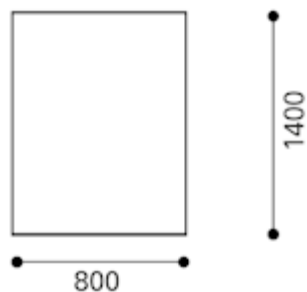

**Fiche technique V8014**

Spécification: Table rectangulaire, 1400 x 800 mm

Dimensions en mm

Total:	H:	740
	L:	800
	T:	1400

Emballage	Poids:	kg	29,8
	Volume:	m³	

**Equipement de série**

**Avantage**

Plateau	Plateau 1400 x 800 mm, aggloméré de 20 mm d'épaisseur. Surface stratifiée blanche.	
Chant	Chant droit en ABS épaisseur 2 mm. Assorti au plateau de table.	
Piètement	Tube acier chromé elliptique 30 x 15 x 2 mm. Technique brevetée.	Stabilité, robustesse, longévité.
Empilabilité	12 tables.	
Patins	Patins plastiques pour sols souples.	Stabilité.
Matériaux	Tous les matériaux sont purs et recyclables.	Ecologique.
Certifications	Système de management de la qualité DIN EN ISO 9001:2008, VO (EG) Nr. 1221/2009 (EMAS), Système de management environnemental DIN EN ISO 14001:2009, OHSAS, EcoVadis Gold, Développement Durable Garanti. Ange Bleu.	
Garantie	10 ans de garantie longue durée.	Echange gratuit pièces et main d'oeuvre durant la période de garantie.

Une notice pour le démontage des produits Interstuhl est disponible sur demande

**Fiche technique V8014**

Spécification: Table rectangulaire, 1400 x 800 mm

Dimensions en mm

Total:	H:	740
	L:	800
	T:	1400

Emballage	Poids:	kg	29,8
	Volume:	m <sup>3</sup>	