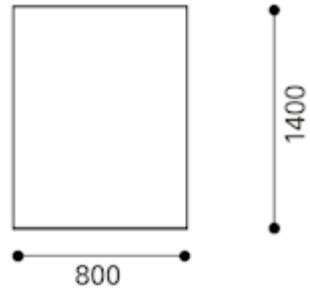

**Fiche technique V8014**

Spécification: Table rectangulaire, 1400 x 800 mm

Dimensions en mm

Total:	H:	740
	L:	800
	T:	1400

Emballage	Poids:	kg	29,8
	Volume:	m³	

**Equipement de série**

**Avantage**

Plateau	Plateau 1400 x 800 mm, aggloméré de 20 mm d'épaisseur. Surface stratifiée blanche.	
Chant	Chant droit en ABS épaisseur 2 mm. Assorti au plateau de table.	
Piètement	Tube acier chromé elliptique 30 x 15 x 2 mm. Technique brevetée.	Stabilité, robustesse, longévité.
Empilabilité	12 tables.	
Patins	Patins plastiques pour sols souples.	Stabilité.
Matériaux	Tous les matériaux sont purs et recyclables.	Ecologique.
Certifications	Système de management de la qualité DIN EN ISO 9001:2008, VO (EG) Nr. 1221/2009 (EMAS), Système de management environnemental DIN EN ISO 14001:2009, OHSAS, EcoVadis Gold, Développement Durable Garanti. Ange Bleu.	
Garantie	10 ans de garantie longue durée.	Echange gratuit pièces et main d'oeuvre durant la période de garantie.

Une notice pour le démontage des produits Interstuhl est disponible sur demande

**Fiche technique V8014**

Spécification: Table rectangulaire, 1400 x 800 mm

Dimensions en mm

Total:	H:	740
	L:	800
	T:	1400

Emballage	Poids:	kg	29,8
	Volume:	m <sup>3</sup>	