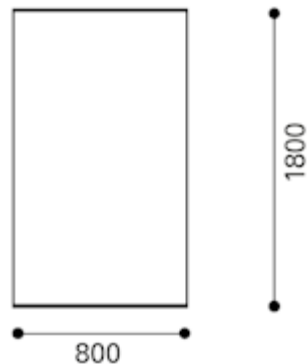

Ficha técnica V8018

Especificaciones: Mesa, rectangular, 1800 x 800 mm

Dimensiones en mm

Total:	Alt:	740
	Ancho:	800
	Prof:	1800

Embalaje	Peso:	kg	35,8
	Volumen	m³	

Acabado de serie

Utilidad

Encimera	Mesa de 1800 x 800 mm. Aglomerado, 20 mm. Superficie HPL, blanco premium.	
Canto de la mesa	Canto decorativo de 2 mm de ABS, recto. Color a juego con la encimera.	
Base/componentes metálicos	Estructura cromada de tubo de acero elíptico 30 x 15 x 2 mm. Tecnología patentada.	Alto grado de estabilidad, longevidad.
Apilable	Altura de apilado vertical: 12 unidades.	
Deslizadores	Deslizadores de polipropileno para suelos blandos.	Alta estabilidad.
Materiales	Todos los materiales están segregados y son reciclables.	Respetuosos con el medio ambiente.
Certificaciones	Sistema de gestión de calidad UNE-EN ISO 9001:2008, reglamento (CE) n.º 1221/2009 (EMAS), sistema de gestión medioambiental UNE-EN ISO 14001:2009, OHSAS, EcoVadis oro, sostenibilidad garantizada. Ángel azul.	Producto de alta calidad.
Garantía y reaceptación	Garantía de 10 años. Garantía total de reaceptación y reciclaje.	Sustitución de piezas sin cargo dentro del periodo de garantía.
Instrucciones de desmontaje disponibles para cualquier producto Interstuhl bajo petición		

Ficha técnica V8018

Especificaciones: Mesa, rectangular, 1800 x 800 mm

Dimensiones en mm

Total:	Alt:	740
	Ancho:	800
	Prof:	1800

Embalaje	Peso:	kg	35,8
	Volumen	m³	

Opciones

Utilidad

Encimera	HPL: blanco grisáceo, gris polvo, negro, jarabe de arce, haya natural, roble claro, cerezo claro, nogal claro.	Diseño individual.
Deslizadores	Deslizadores de fieltro para suelos duros.	Alta estabilidad.
Accesorios	Conectores de mesas bajo pedido.	