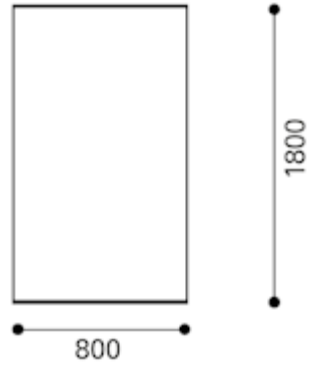

Ficha técnica V8018

Especificaciones: Mesa, rectangular, 1800 x 800 mm

Dimensiones en mm

Total:	Alt:	740
	Ancho:	800
	Prof:	1800

Embalaje	Peso:	kg	35,8
	Volumen	m³	

Acabado de serie

Utilidad

Encimera	Mesa de 1800 x 800 mm. Aglomerado, 20 mm. Superficie HPL, blanco premium.	
Canto de la mesa	Canto decorativo de 2 mm de ABS, recto. Color a juego con la encimera.	
Base/componentes metálicos	Estructura cromada de tubo de acero elíptico 30 x 15 x 2 mm. Tecnología patentada.	Alto grado de estabilidad, longevidad.
Apilable	Altura de apilado vertical: 12 unidades.	
Deslizadores	Deslizadores de polipropileno para suelos blandos.	Alta estabilidad.
Materiales	Todos los materiales están segregados y son reciclables.	Respetuosos con el medio ambiente.
Certificaciones	Sistema de gestión de calidad UNE-EN ISO 9001:2008, reglamento (CE) n.º 1221/2009 (EMAS), sistema de gestión medioambiental UNE-EN ISO 14001:2009, OHSAS, EcoVadis oro, sostenibilidad garantizada. Ángel azul.	Producto de alta calidad.
Garantía y reaceptación	Garantía de 10 años. Garantía total de reaceptación y reciclaje.	Sustitución de piezas sin cargo dentro del periodo de garantía.
Instrucciones de desmontaje disponibles para cualquier producto Interstuhl bajo petición		

Ficha técnica V8018

Especificaciones: Mesa, rectangular, 1800 x 800 mm

Dimensiones en mm

Total:	Alt:	740
	Ancho:	800
	Prof:	1800

Embalaje	Peso:	kg	35,8
	Volumen	m³	

Opciones

Utilidad

Encimera	HPL: blanco grisáceo, gris polvo, negro, jarabe de arce, haya natural, roble claro, cerezo claro, nogal claro.	Diseño individual.
Deslizadores	Deslizadores de fieltro para suelos duros.	Alta estabilidad.
Accesorios	Conectores de mesas bajo pedido.	